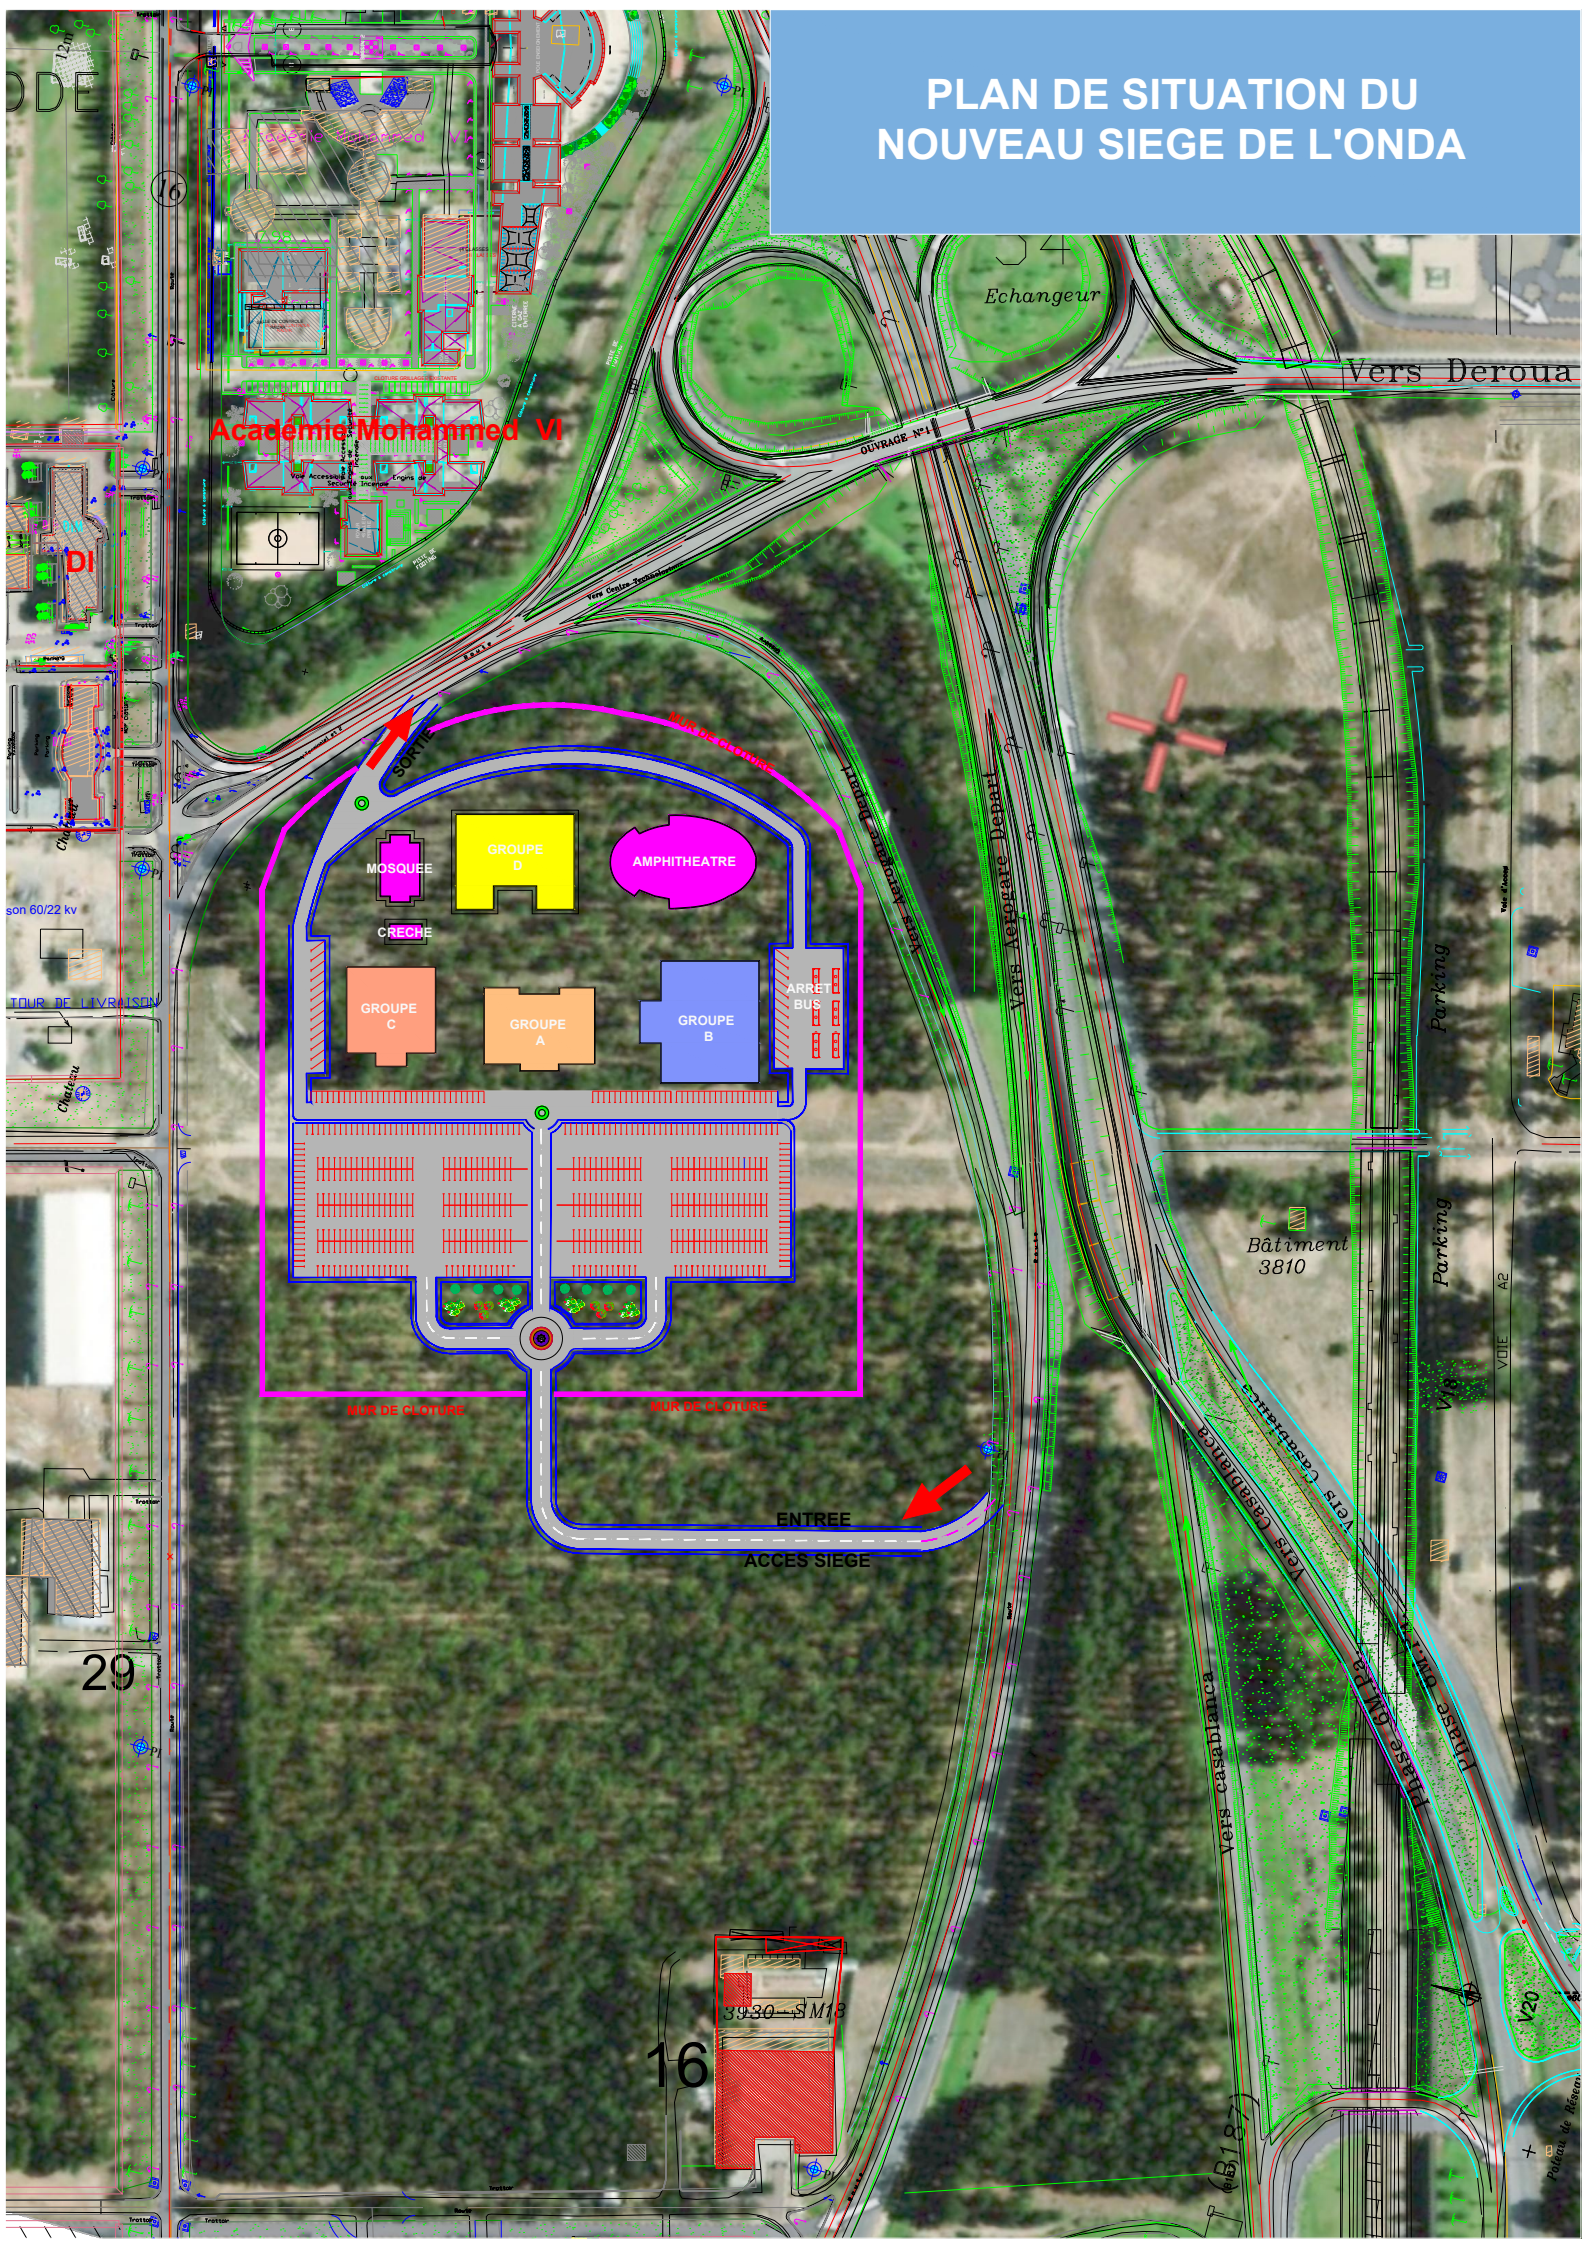

PLAN DE SITUATION DU NOUVEAU SIEGE DE L'ONDA

Académie Mohammed VI

Echangeur

Vers Deroua

ENTREE

MOSQUEE

GROUPE D

AMPHITHEATRE

CRECHE

GROUPE C

GROUPE A

GROUPE B

ARRET BUS

MUR DE CLOTURE

MUR DE CLOTURE

ENTREE

ACCES SIEGE

Bâtiment 3810

Parking

Parking

VOIE A2

Vers casablanca

Vers Casablanca

Vers Casablanca

Vers Casablanca

Vers Casablanca

Vers Casablanca

Vers Casablanca

Vers Casablanca

29

16

3930-SM13